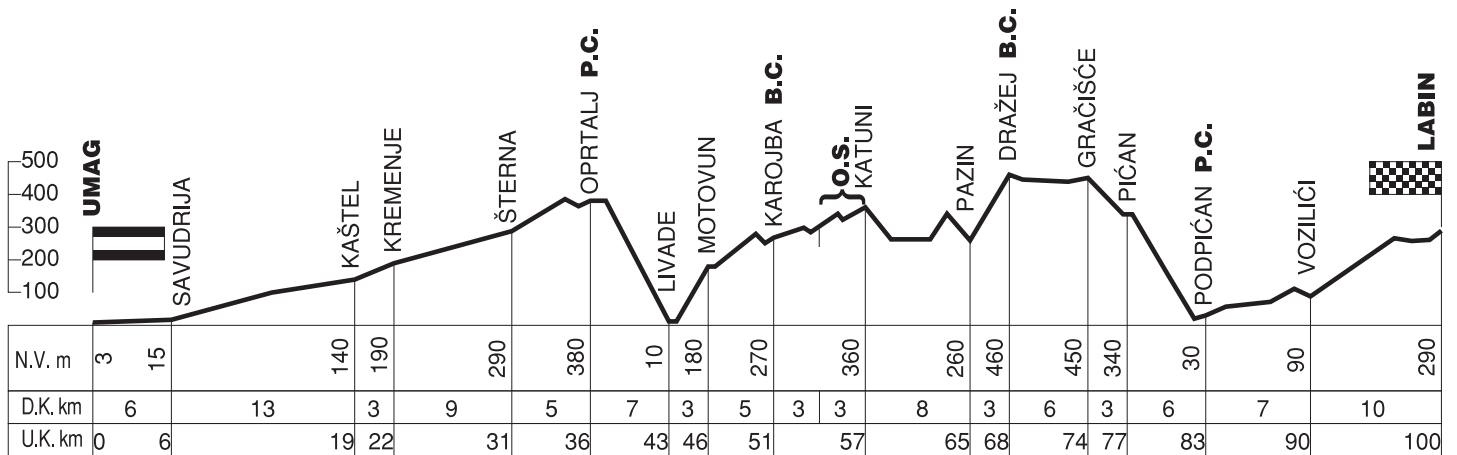

TRACK RACING

19., 20., 21. 09. 2008.

1ST STAGE: PULA - BUJE 93 km
19. 09. 2008.

2ND STAGE: UMAG - LABIN 100 km
20. 09. 2008.

3RD STAGE: RABAC - PULA 103 km
21. 09. 2008.