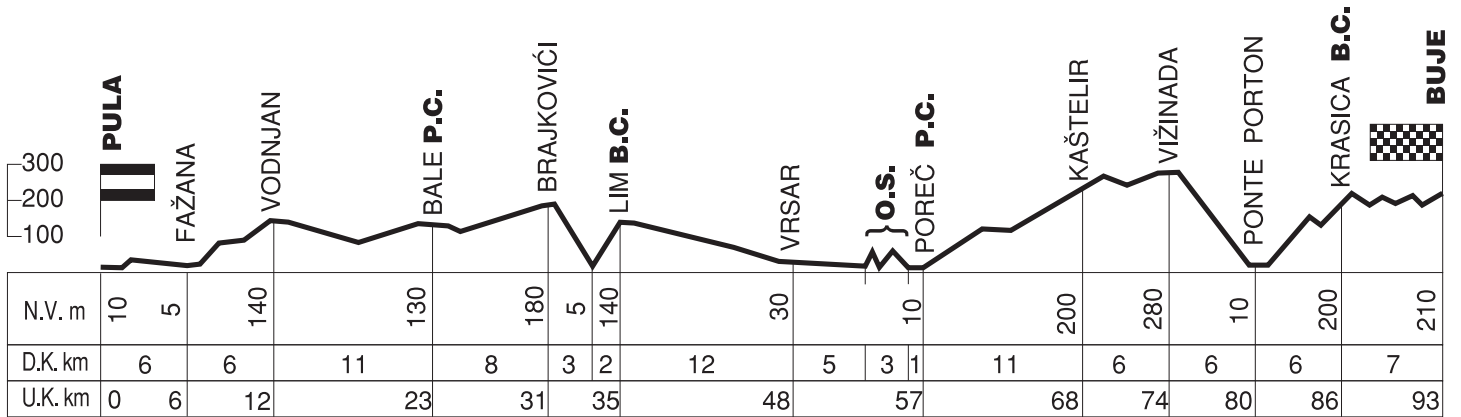

TRACK RACING

19., 20., 21. 09. 2008.

1ST STAGE: PULA - BUJE 93 km
19. 09. 2008.

2ND STAGE: UMAG - LABIN 100 km
20. 09. 2008.

3RD STAGE: RABAC - PULA 103 km
21. 09. 2008.