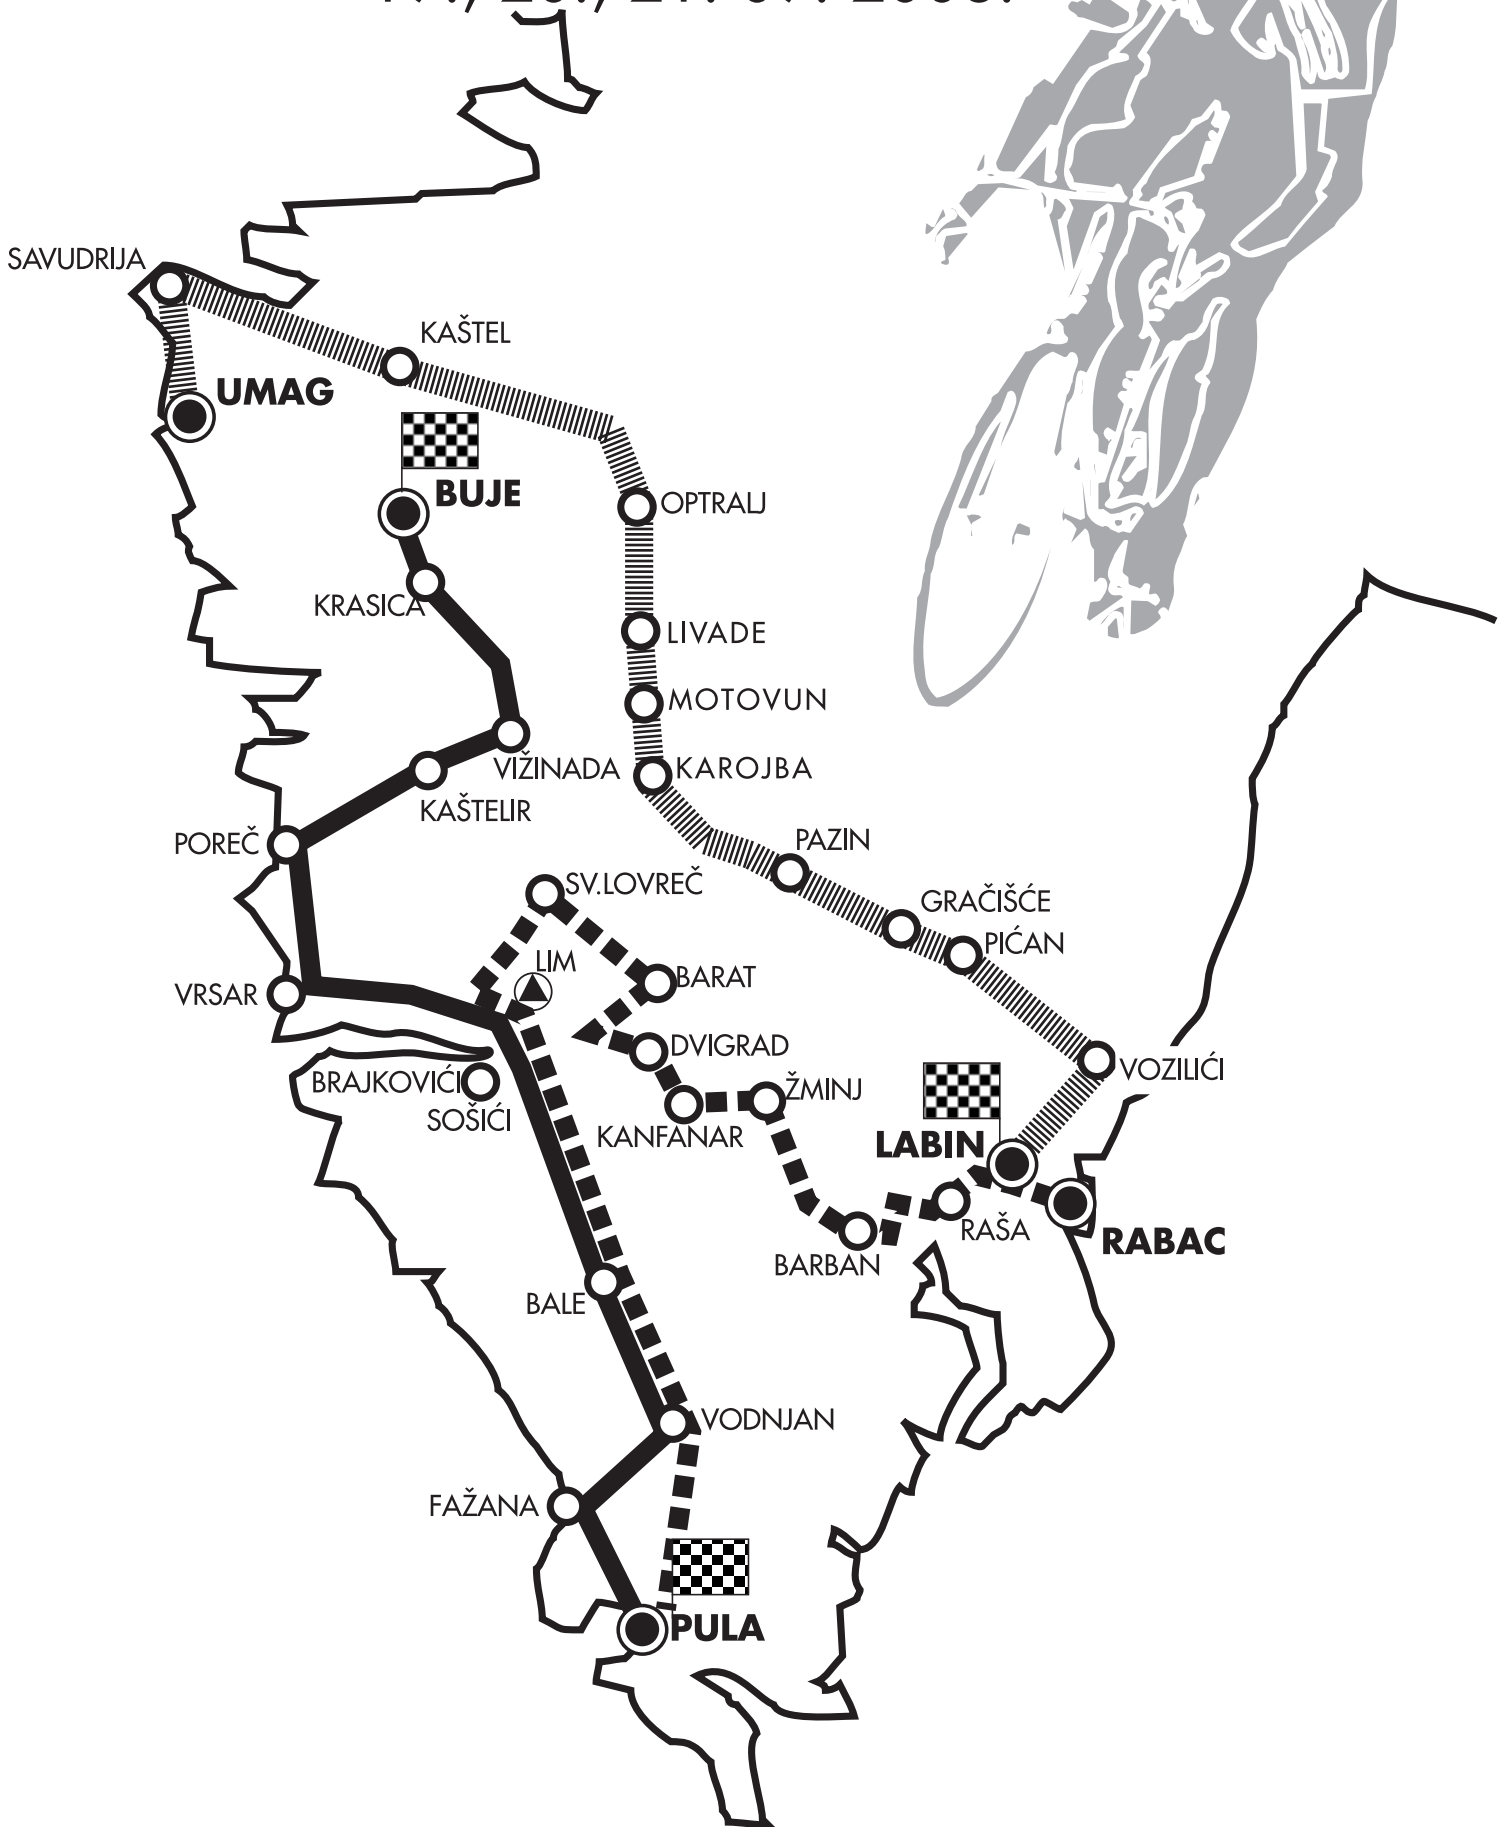

TRACK RACING

19., 20., 21. 09. 2008.

1ST STAGE: PULA - BUJE 93 km
19. 09. 2008.

2ND STAGE: UMAG - LABIN 100 km
20. 09. 2008.

3RD STAGE: RABAC - PULA 103 km
21. 09. 2008.